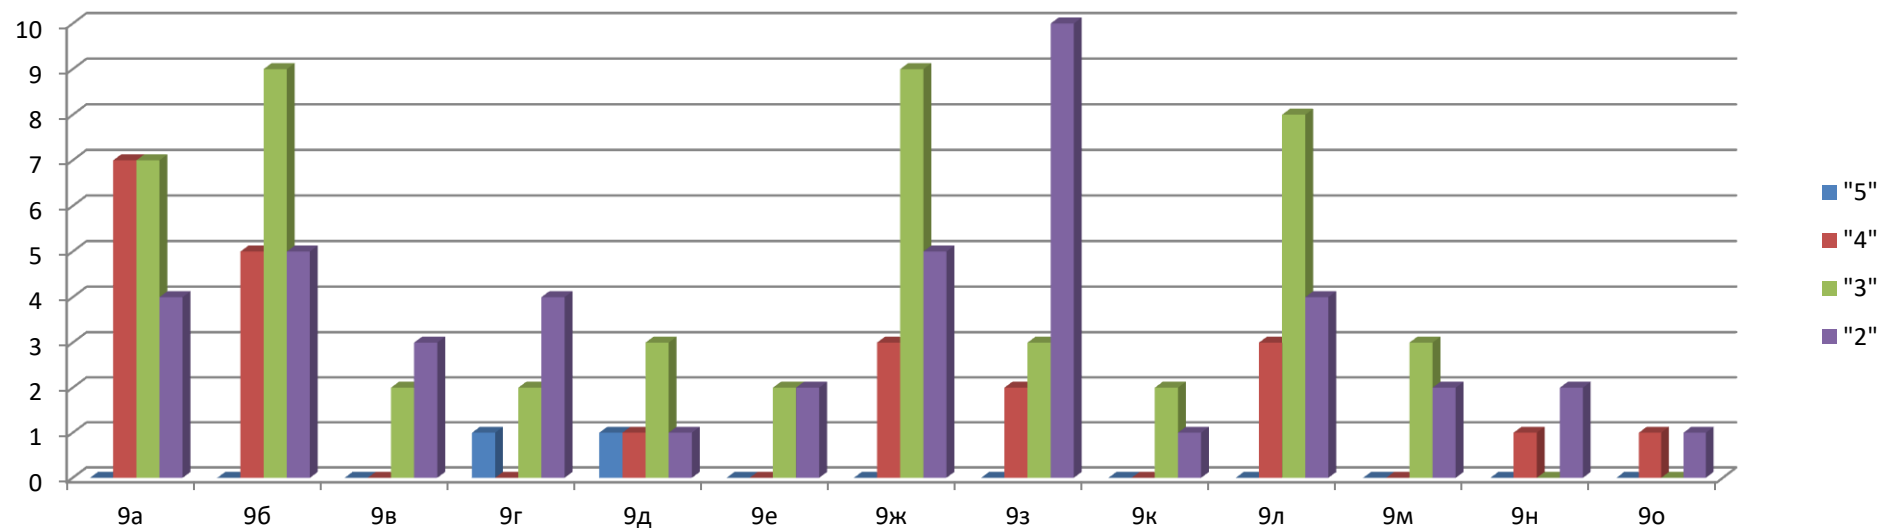

кол-во уч-ся	результаты работы				отметки за пред.четверть				
	"5"	"4"	"3"	"2"	"5"	"4"	"3"	"2"	
9а	0	7	7	4	2	3	12	1	
9б	0	5	9	5	3	7	7	2	
9в	0	0	2	3	0	2	3	0	
9г	1	0	2	4	1	5	1	0	
9д	1	1	3	1	0	3	3	0	
9е	0	0	2	2	0	1	3	0	
9ж	0	3	9	5	4	4	7	2	
9з	0	2	3	10	1	8	4	2	
9к	0	0	2	1	0	1	2	0	
9л	0	3	8	4	2	7	6	0	
9м	0	0	3	2	0	2	3	0	
9н	0	1	0	2	1	0	1	1	
9о	0	1	0	1	0	1	1	0	
Итого	2	23	50	44	14	44	53	8	
не подтвердили оценку	12	21	3	36